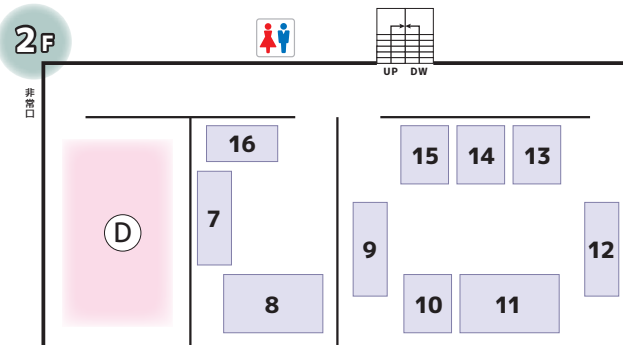

フロアマップ

学童クラブがマルシェに

どんぐりマルシェ

2024年
10/20 [SUN] 10:00~14:00

千葉県流山市おおたかの森西2丁目13-1
(流山市立おおたかの森小学校敷地内)

どんぐり学童クラブ

2つの会場は
行き来、自由だよ!
たくさん遊んでね

主催：NPO 法人 Rise up 女性サポート実行委員会
04-7103-8249 ✉ riseup.kunoichi@goo.jp

共催：流山市おおたかの森センター 指定管理者アクティオ株式会社

流山市おおたかの森
センター

どんぐり学童クラブ

A フードコーナー

焼きそば・フランクフルト・からあげなどを販売します。他にもドリンクやスイーツもご用意しております。

B さとるお兄さんのシャボン玉パーティ

見て圧巻! 体験して楽しい! シャボン玉のシャワーを浴びてみよう。13:00~14:00

C ラグビー体験

流山ラグビークラブ グレイトホークスさんによるラグビー体験。10:00~12:00

D おもちゃステーション

ご家庭で使われないまま眠っているおもちゃや絵本の交換コーナー。

E 飲食スペース

購入したものを食べたり、休憩スペースとしてご利用ください。

ハンドメイド・ワークショップコーナー

※写真はイメージです

1 elly candy