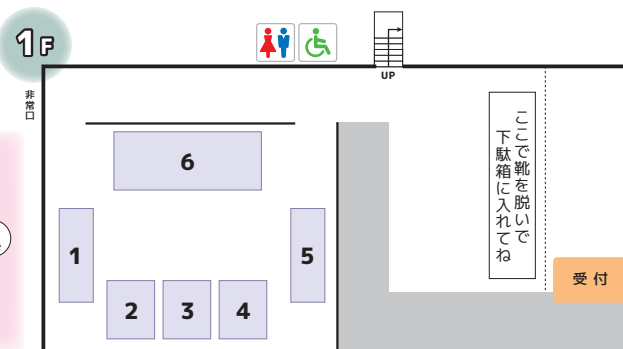

共催：流山市おおたかの森センター 指定管理者アクティオ株式会社

流山市おおたかの森
センター

どんぐり学童クラブ

A フードコーナー

焼きそば・フランクフルト・からあげなどを販売します。他にもドリンクやスイーツもご用意しております。

B さとるお兄さんのシャボン玉パーティ

見て圧巻! 体験して楽しい! シャボン玉のシャワーを浴びてみよう。13:00~14:00

C ラグビー体験

流山ラグビークラブ グレイトホークスさんによるラグビー体験。10:00~12:00

D おもちゃステーション

ご家庭で使われないまま眠っているおもちゃや絵本の交換コーナー。

E 飲食スペース

購入したものを食べたり、休憩スペースとしてご利用ください。

ハンドメイド・ワークショップコーナー

※写真はイメージです

1 elly candy