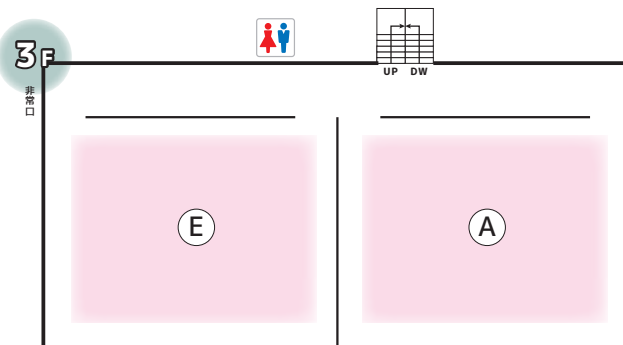

流山ラグビークラブ グレイトホークスさんによるラグビー体験。10:00~12:00

D おもちゃステーション

ご家庭で使われないまま眠っているおもちゃや絵本の交換コーナー。

E 飲食スペース

購入したものを食べたり、休憩スペースとしてご利用ください。

ハンドメイド・ワークショップコーナー

※写真はイメージです

1 elly candy