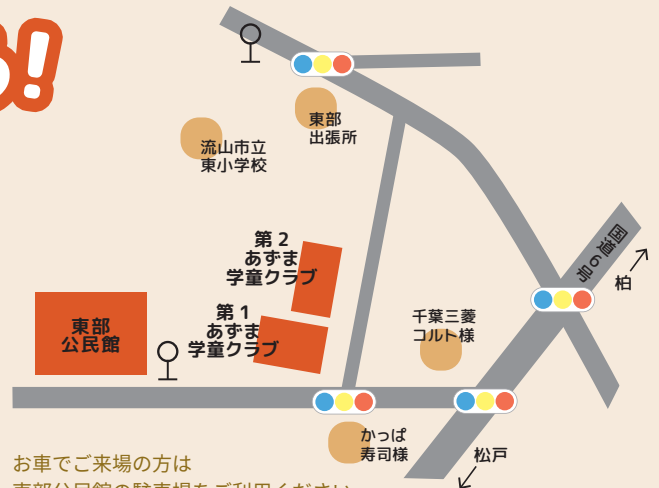

# ライズキッズ フェスタ

RISE  
KIDS  
FESTA

学童クラブで会おう!  
つながろう!

## あずま学童クラブ

流山市名都借 854・856  
(流山市立東小学校隣地・敷地内)

## 流山市東部公民館

流山市名都借 756-4

お車でご来場の方は  
東部公民館の駐車場をご利用ください。  
なお、駐車台数には限りがございます。

プログラミング  
& ドローン教室

ゲーム &  
縁日

ピタゴラ  
コーナー

ハンドメイド &  
ワークショップ

フード &  
ドリンク